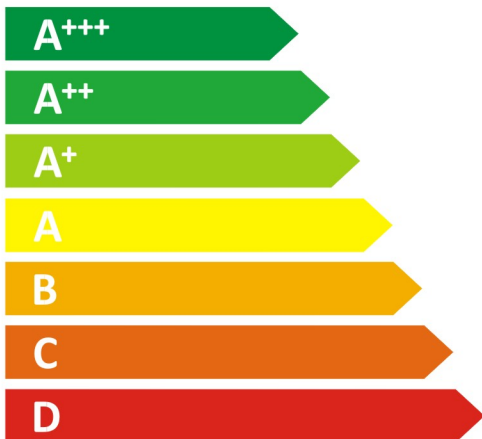

ENERG

енергия · ενεργεια

freggia

DWI6159

ENERGIA · ЕНЕРГИЯ · ΕΝΕΡΓΕΙΑ
ENERGIJA · ENERGY · ENERGIE
ENERGI

267
kWh/annum

2520
L/annum

ABCDEFG